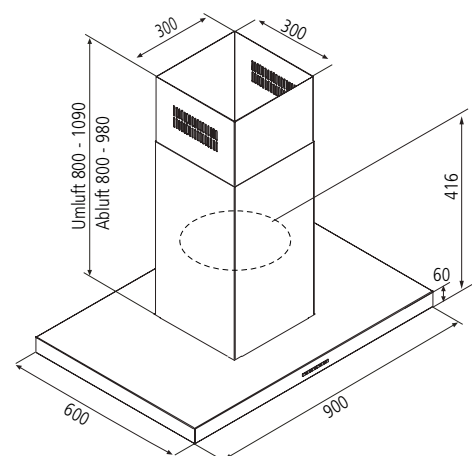

Ausführung	Bestell-Nr.	inkl. MwSt.	exkl. MwSt.
Edelstahl	5560028N	780,00	650,00

Zubehör	Bestell-Nr.	inkl. MwSt.	exkl. MwSt.
Kohlefilter	Preis/Set	5882068	48,00 / 40,00
Umluftweiche		5887500	60,00 / 50,00
5 Jahresgarantie		5885555	36,00 / 30,00

Inselesen