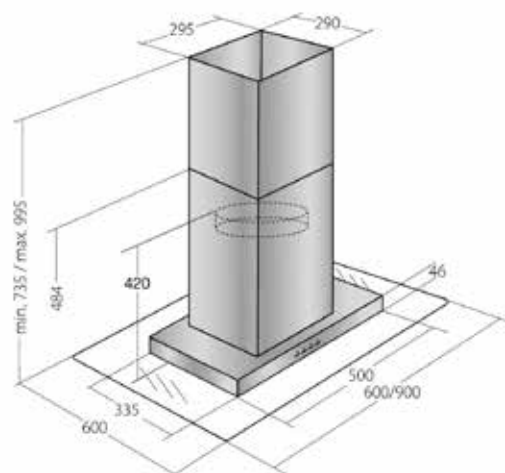

GRADO ISOLA 60/90

Betriebsart:	Abluft / Umluft
Leistung max.:	828 m³/h
Beleuchtung:	4 x 2 Watt LED, warmweiß
Regelung:	Touch-Control, 4 Stufen Nachlaufautomatik
Luftausgang:	Ø 150 mm
Betriebsgeräusch:	60 dBA
Fettfilter:	Aluminium
Material:	Edelstahl/Rauchglas
Energieeffizienzklasse:	C
Anschlusswert (gesamt):	168 Watt

Der Abstand vom Kochfeld bis Unterkante Haube muss mind. 65 cm betragen!

Ausführung		Bestell-Nr.	inkl. MwSt.	exkl. MwSt.
Edelstahl/Rauchglas	60 cm	5550011	840,00	700,00
	90 cm	5550012	840,00	700,00

Zubehör		Bestell-Nr.	inkl. MwSt.	exkl. MwSt.
Kohlefilter	Preis/Set	100704	36,00	30,00
5 Jahresgarantie		5885555	36,00	30,00