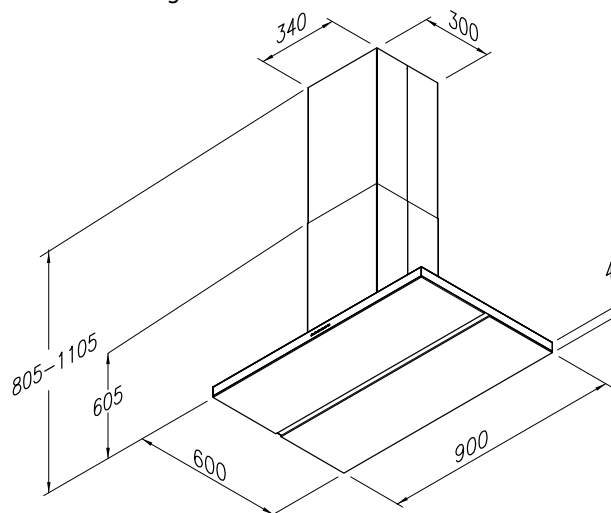

Betriebsart:	Abluft / Umluft
Leistung max.:	750 m³/h
Beleuchtung:	1 x Strip LED 17 Watt, 4200° K
Regelung:	Soft-Touch, 4 Stufen 3 + 1 Intensiv
Betriebsgeräusch:	min. 42 dBA / max. 67 dBA
Fettfilter:	Aluminium
Material:	Edelstahl/Glas
Energieeffizienzklasse:	A
Anschlusswert (gesamt):	250 Watt
Anzahl der benötigten Kohlefilter:	2 Stück

Der Abstand vom Kochfeld bis Unterkante Haube muss mind. 65 cm betragen!