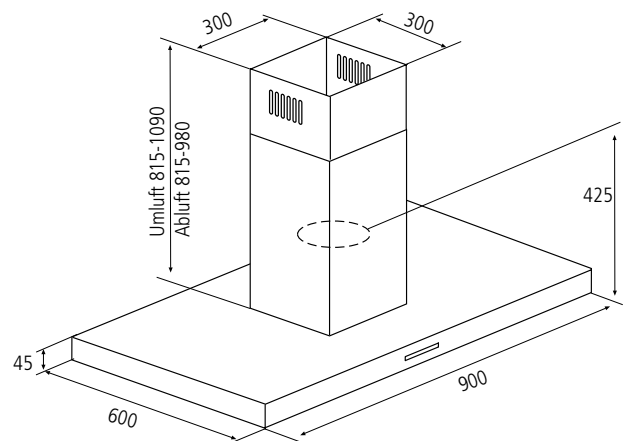

jetzt mit LED Licht

nur 45 mm hoch

Betriebsart:	Abluft / Umluft
Leistung max.:	621 m³/h
Beleuchtung:	4 x 2,1 Watt LED naturweiß, 4000°K
Regelung:	Touch-Control, 3 Stufen + Intensiv Wärmesensor, Nachlaufautomatik
Luftausgang:	Ø 150 mm
Betriebsgeräusch:	min. 49 dBA / max. 67 dBA
Fettfilter:	Aluminium
Material:	Edelstahl
Energieeffizienzklasse:	A
Anschlusswert (gesamt):	220 Watt

Inselesen

Der Abstand vom Kochfeld bis Unterkante Haube muss mind. 65 cm betragen!