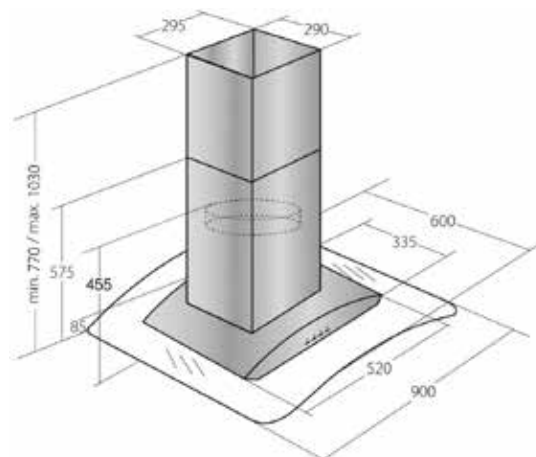

MESSINA ISOLA 90

Betriebsart:	Abluft / Umluft
Leistung max.:	822 m³/h
Beleuchtung:	4 x 2 Watt LED, warmweiß
Regelung:	Touch-Control, 4 Stufen Nachlaufautomatik
Luftausgang:	Ø 150 mm
Betriebsgeräusch:	60 dBA
Fettfilter:	Aluminium
Betriebsgeräusch:	min. 51 dBA / max. 63 dBA
Material:	Edelstahl/Rauchglas
Energieeffizienzklasse:	B
Anschlusswert (gesamt):	168 Watt

Der Abstand vom Kochfeld bis Unterkante Haube muss mind. 65 cm betragen!

Ausführung	Bestell-Nr.	inkl. MwSt.	exkl. MwSt.
Edelstahl/Rauchglas	5550010	840,00	700,00

Zubehör	Bestell-Nr.	inkl. MwSt.	exkl. MwSt.
Kohlefilter	Preis/Set 100704	36,00	30,00
5 Jahresgarantie	5885555	36,00	30,00

Inselesen