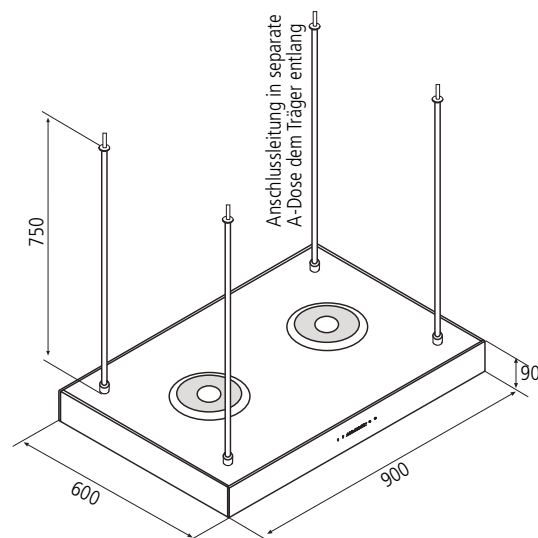

Ausführung		Bestell-Nr.	inkl. MwSt.	exkl. MwSt.
Edelstahl/Glas weiß		5557023	1920,00	1600,00
Edelstahl/Glas schwarz		5557022	1920,00	1600,00

Zubehör		Bestell-Nr.	inkl. MwSt.	exkl. MwSt.
Kohlefilter	Preis/Set	5881921	102,00	85,00
Verlängerungsset	5 cm	DU0192	48,00	40,00
	10 cm	DU0193	48,00	40,00
Seil-Set		100371	210,00	175,00
5 Jahresgarantie		5885555	36,00	30,00