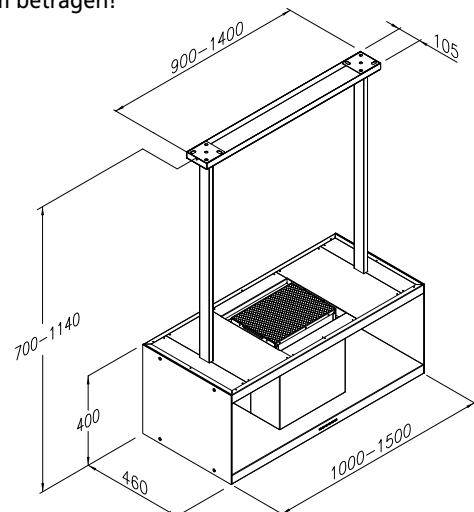

beleuchtete Abstellfläche

stabile Deckenbefestigung

Betriebsart:	Umluft
Leistung IEC:	247 – 484 (815 Intensiv) m³/h
Beleuchtung:	*6 x 1,2 Watt LED, 4000° K **8 x 1,2 Watt LED, 4000° K
Regelung:	Soft-Touch, 4 Stufen
Luftausgang:	Ø 150 mm
Betriebsgeräusch:	min. 45 dBA / max. 62 dBA
Fettfilter:	Edelstahl
Material:	Edelstahl
Energieeffizienzklasse:	A
Anschlusswert (gesamt):	250 Watt

Der Abstand vom Kochfeld bis Unterkante Haube muss mind. 65 cm betragen!