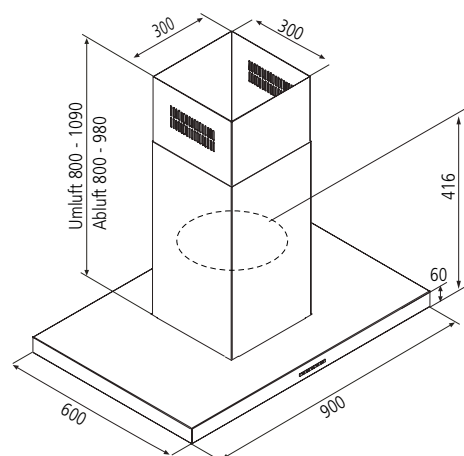

Ausführung	Bestell-Nr.	inkl. MwSt.	exkl. MwSt.
Edelstahl	5557024	990,00	825,00

Zubehör	Preis/Set	Bestell-Nr.	inkl. MwSt.	exkl. MwSt.
Kohlefilter		5882068	48,00	40,00
Umluftweiche		5887500	60,00	50,00
5 Jahresgarantie		5885555	36,00	30,00